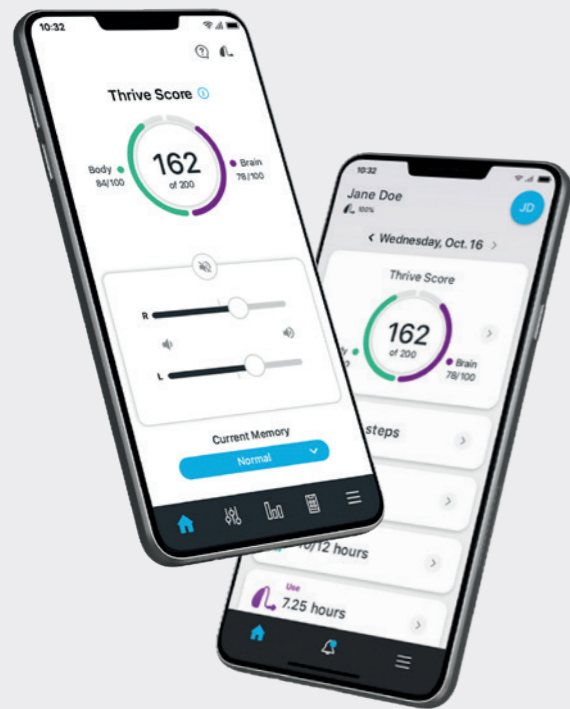

Unabhängigkeit für den Kunden & Sicherheit für die Angehörigen

Thrive Hearing App

Kostenlose Thrive App für das Smartphone. Die Thrive App ist eine benutzerfreundliche App, welche für die Verwendung der Livio AI und Livio Hörsysteme entwickelt worden ist. Fernsteuern, AudioStreaming und auch die Abbildung des Fitness Scores oder Terminerinnerungen sind hiermit möglich.